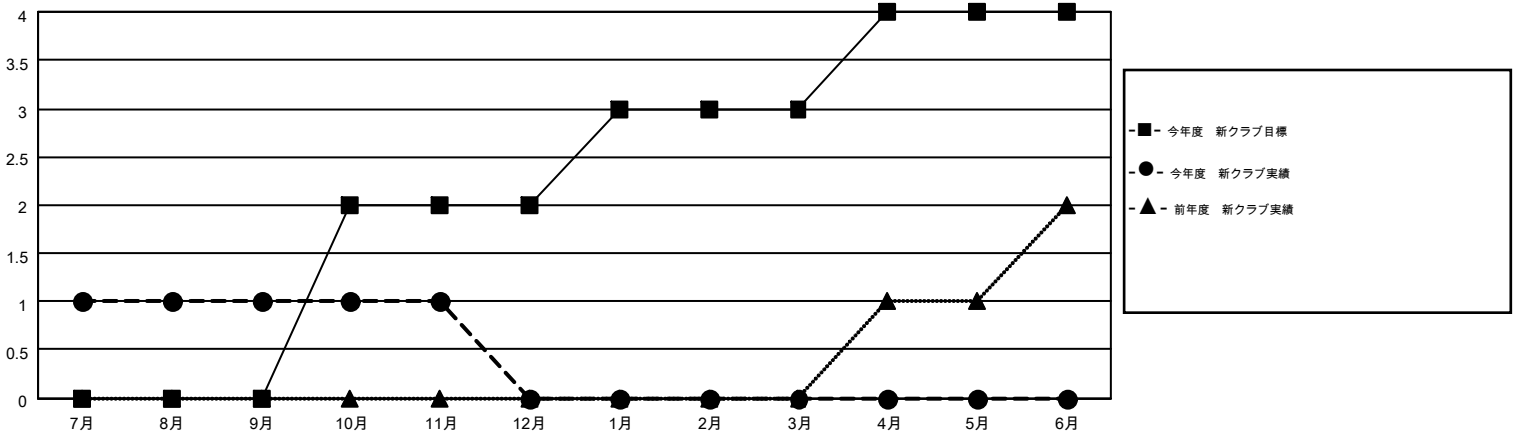

MONTHLY MEMBERSHIP PROGRESS REPORT

Results as of: 11/30/2016

Multiple District 336

LOCATION: JAPAN

GMT: MASAYOSHI MARUYAMA

GMT会則地域 5-Jap

クラブ				
結果 : 2016-2017				
四半期	新クラブ目標	新クラブ	解散クラブ	純増 / 減
7月/8月/9月	0	1	1	0
10月/11月/12月	2	0	0	0
1月/2月/3月	1	0	0	0
4月/5月/6月	1	0	0	0

名				
結果 : 2016-2017				
四半期	新会員目標	チャーターメン バー / 新会員	退会者	純増 / 減
7月/8月/9月	360	547	278	269
10月/11月/12月	296	179	103	76
1月/2月/3月	290	0	0	0
4月/5月/6月	145	0	0	0

新クラブ目標及び実績累計

会員目標及び実績累計

解散クラブ: 1	268 CLUBS OF 432 一名以上の新会員を登録	男女別
退会者		男性 13,285 (79.51%)
物故会員 44		女性 3,423 (20.49%)
クラブ解散 0	健康診断データはこちら	家族会員 4,515
その他 337		世帯主 2,059
合計 381		世帯主以外 2,456