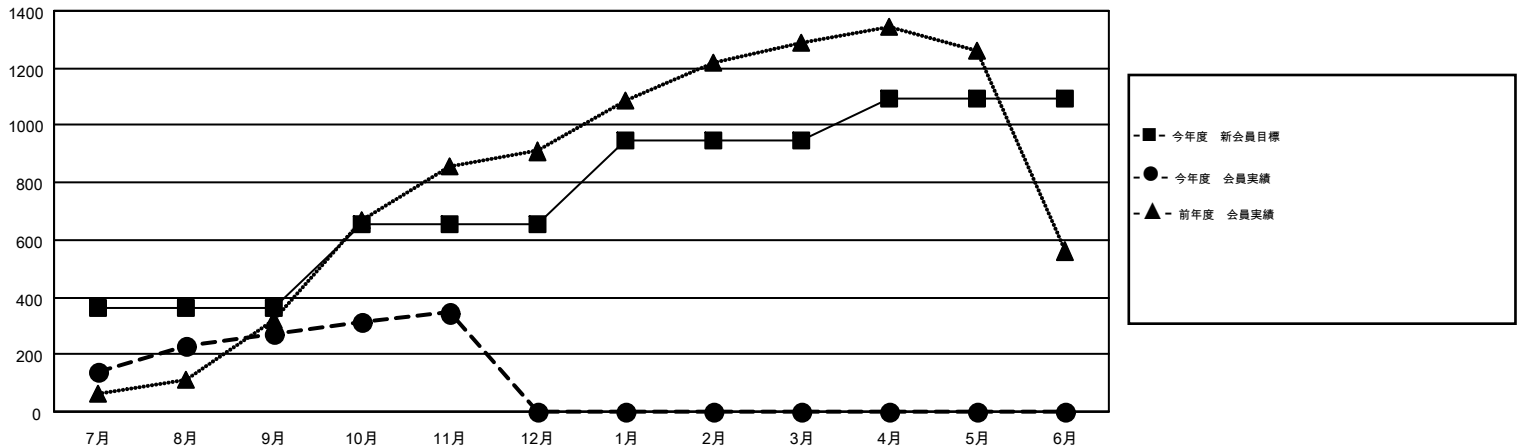

MONTHLY MEMBERSHIP PROGRESS REPORT

Results as of: 11/30/2016

Multiple District 336

LOCATION: JAPAN

GMT: MASAYOSHI MARUYAMA

GMT会則地域 5-Jap

クラブ				
結果 : 2016-2017				
四半期	新クラブ目標	新クラブ	解散クラブ	純増 / 減
7月/8月/9月	0	1	1	0
10月/11月/12月	2	0	0	0
1月/2月/3月	1	0	0	0
4月/5月/6月	1	0	0	0

名				
結果 : 2016-2017				
四半期	新会員目標	チャーターメン バー / 新会員	退会者	純増 / 減
7月/8月/9月	360	547	278	269
10月/11月/12月	296	179	103	76
1月/2月/3月	290	0	0	0
4月/5月/6月	145	0	0	0

新クラブ目標及び実績累計

会員目標及び実績累計

解散クラブ: 1	268 CLUBS OF 432 一名以上の新会員を登録	男女別
退会者		男性 13,285 (79.51%)
物故会員 44		女性 3,423 (20.49%)
クラブ解散 0	健康診断データはこちら	家族会員 4,515
その他 337		世帯主 2,059
合計 381		世帯主以外 2,456